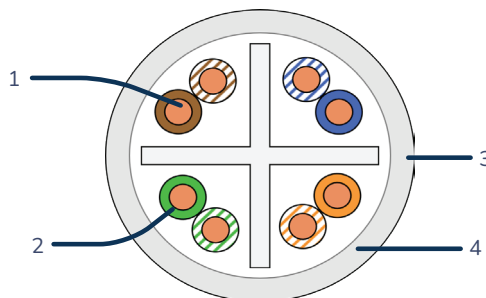

# KCU6xPZH

Câble Cat6 U/UTP LSZH Dca 4 paires & 2x4 paires

## L'USAGE

Le câble Unikkern Cat6 U/UTP, rigoureusement testé selon les normes TIA/EIA 568.D-2 et ISO/IEC 11801 Cat6, assure des performances fiables pour l'infrastructure en cuivre. Disponible en longueurs de 305m, 500m et 1000m, il prend en charge des performances de liaison jusqu'à 90m grâce à la technologie d'assemblage avancée d'Unikkern, ce qui le rend adapté aux applications 1G BASE T, 2.5G BASE T et 5G BASE T. Enveloppé dans une gaine LSZH conforme à la classe Dca de la norme CPR Euroclass, ce câble se distingue par sa flexibilité et son diamètre extérieur réduit, facilitant l'installation dans des espaces restreints.