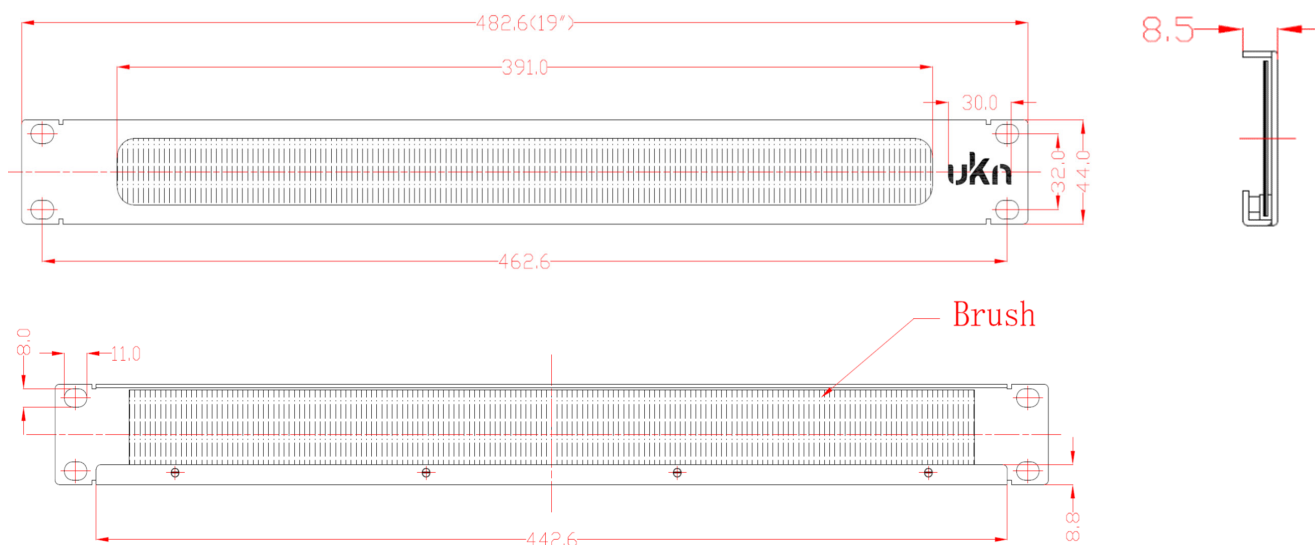

## L'USAGE

Pour améliorer l'apparence visuelle des armoires, les panneaux facilitent le routage des cordons de brassage vers et depuis l'arrière de l'armoire.

Le panneau balai 1U conçu dans un style élégant, établit un itinéraire désigné pour les câbles et offre une protection contre l'entrée de la poussière.

En dirigeant précisément le flux d'air là où il est nécessaire, vous pouvez améliorer considérablement l'efficacité et la circulation de l'air dans les racks et les armoires.

## LA STRUCTURE

**Dimensions :** (L)482.6mm x (l)44.45mm x (P)8.9mm

**Matériaux :** Métal (structure) - Thermoplastique( balai)