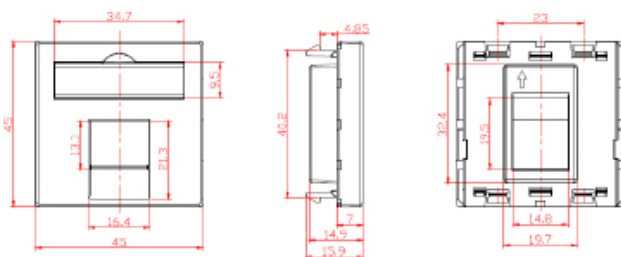

KJFP4545XPEF

Plastron plat 45x45 1 ou 2 ports

UNIK ✓

- ✓ Fixation Keystone
- ✓ Volet anti-poussière intégré
- ✓ Porte étiquette pivotant

L'USAGE

Plastron clipsable de 45 mm x 45 mm, avec 1 ou 2 ports Keystone.

Volet anti-poussière à ressort de type « guillotine » et porte étiquette translucide pivotant.

Son format Keystone et sa compacité de 15,9 mm (incluant le volet) permettent une compatibilité avec tous les accessoires du marché.

LA STRUCTURE

Dimensions : (L)45mm x (l)45mm x (P)15.9mm

Matériaux : ABS et Polycarbonate

1 port

2 ports

KJFP4545XPEF

Plastron plat 45x45 1 ou 2 ports

LES RÉFÉRENCES