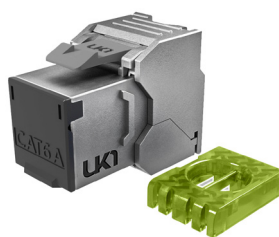

KJ6FSHQEF

Embase Cat6 RJ45 keystone blindée sans outil certifiée