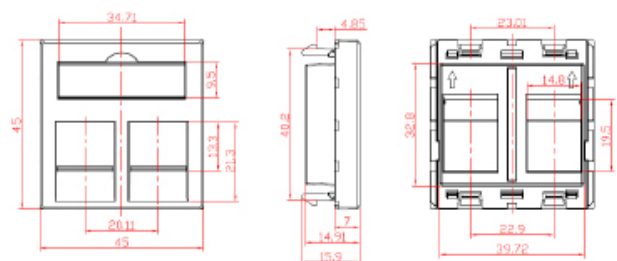

LA STRUCTURE

Dimensions : (L)45mm x (l)45mm x (P)15.9mm

Matériaux : ABS et Polycarbonate

1 port

2 ports

KJFP4545XPEF

Plastron plat 45x45 1 ou 2 ports

LES RÉFÉRENCES